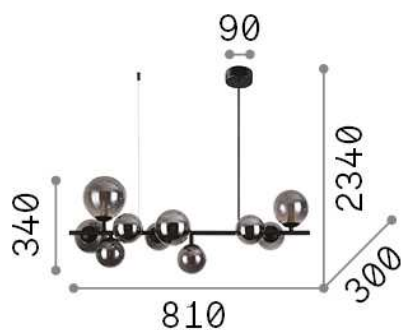

Allgemeine Information

DECORATIVO - Hängend

Ean	8021696283791
Artikel	PERLAGE SP10 OTTONE
Installation	Hängend
Garantie	5 years
Bruttogewicht	3.5 kg
Volumen	0.061705 m ³

Technische Information

Nettogewicht	2.2 kg
Isolationsklasse	II
Schutzindex	IP20
Betriebstemperatur	0° ~ +40 °C
Dimmer	Non-dimmable
Leistung	220-240 V AC
Energieversorgung	Not required

Quellinfo

Integrierte Quelle	Light bulb (included)
Austauschbare Quelle	Replaceable
Leistung	G9 max 10 x 15W
Emissionen	Diffuse
Maximaler Verbrauch	-
CCT	3000 K
Leuchtmittel enthalten	EAN 8021696209043